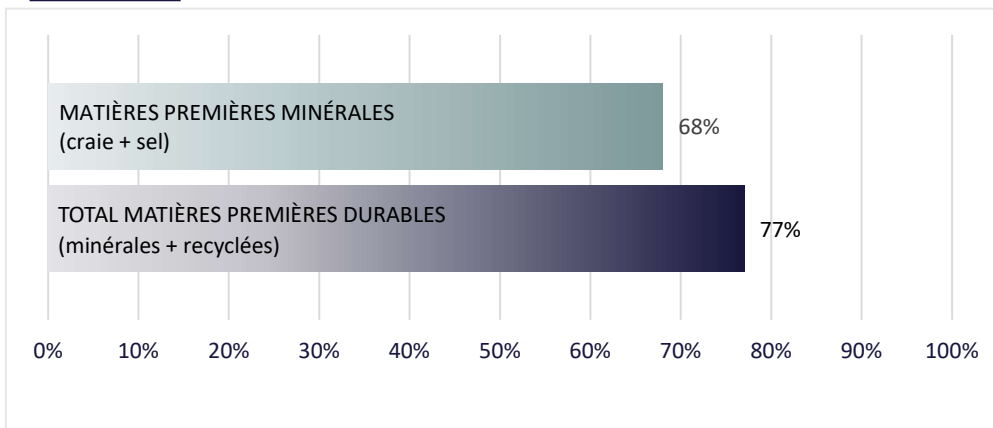

Fiche environnementale

Creation 70 Clic

FABRIQUÉ EN FRANCE⁽¹⁾

Usine certifiée
ISO 9001 – 14001 – 50001⁽²⁾

Empreinte carbone

12.70 kg CO2 eq/m²

Sur 25 ans / utilisateur en France
Source FDES
FDES - INIES # 20250443861 (ID : 47481)

Composition produit

PHTHALATE FREE

(Hors contenu recyclé)

100% conforme
Aucune substance sujette à restriction^{(1) (2)}
Pas de métaux lourds - Pas de CMR 1A & 1B⁽²⁾

Economie circulaire

33% de contenu recyclé^{(1) (2)}